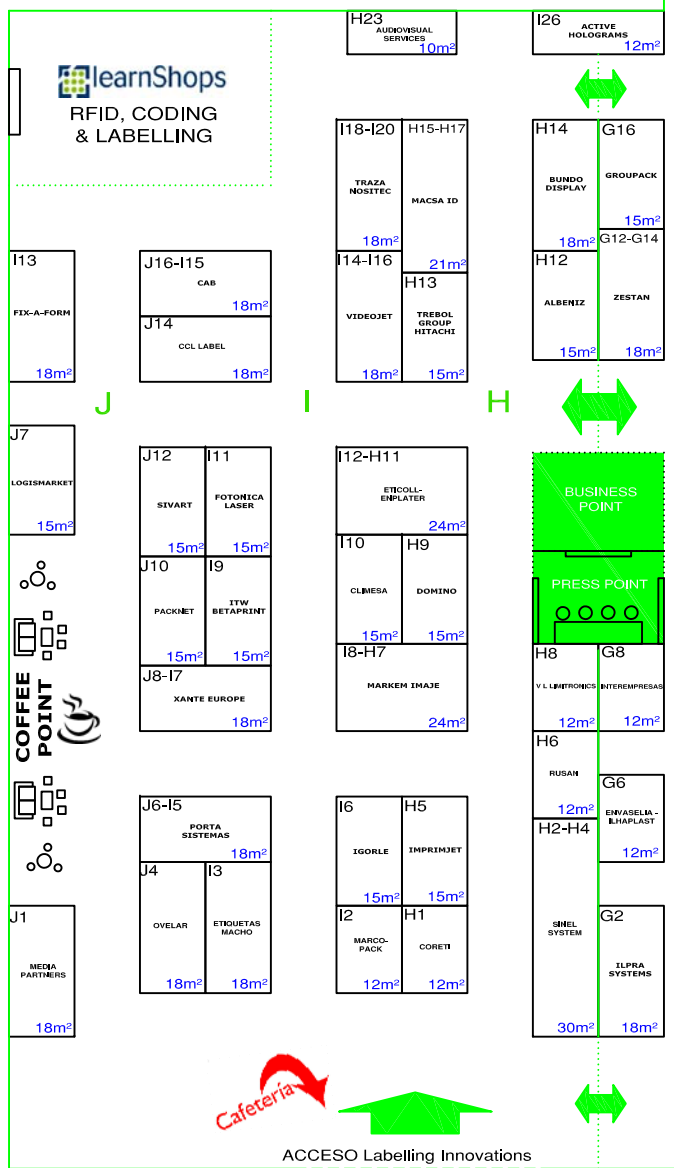

LABELLING INNOVATIONS

ACCESO Labelling Innovations

learnShops
 ECOPACK
 ITENE

| | |
|----------------------------------|--|
| G17 ITENE 15m ² | F15 COMERCIAL FLEXICO 15m ² |
|----------------------------------|--|

PACKAGING INNOVATIONS

Update : 07.04.10

ACCESO Packaging Innovations